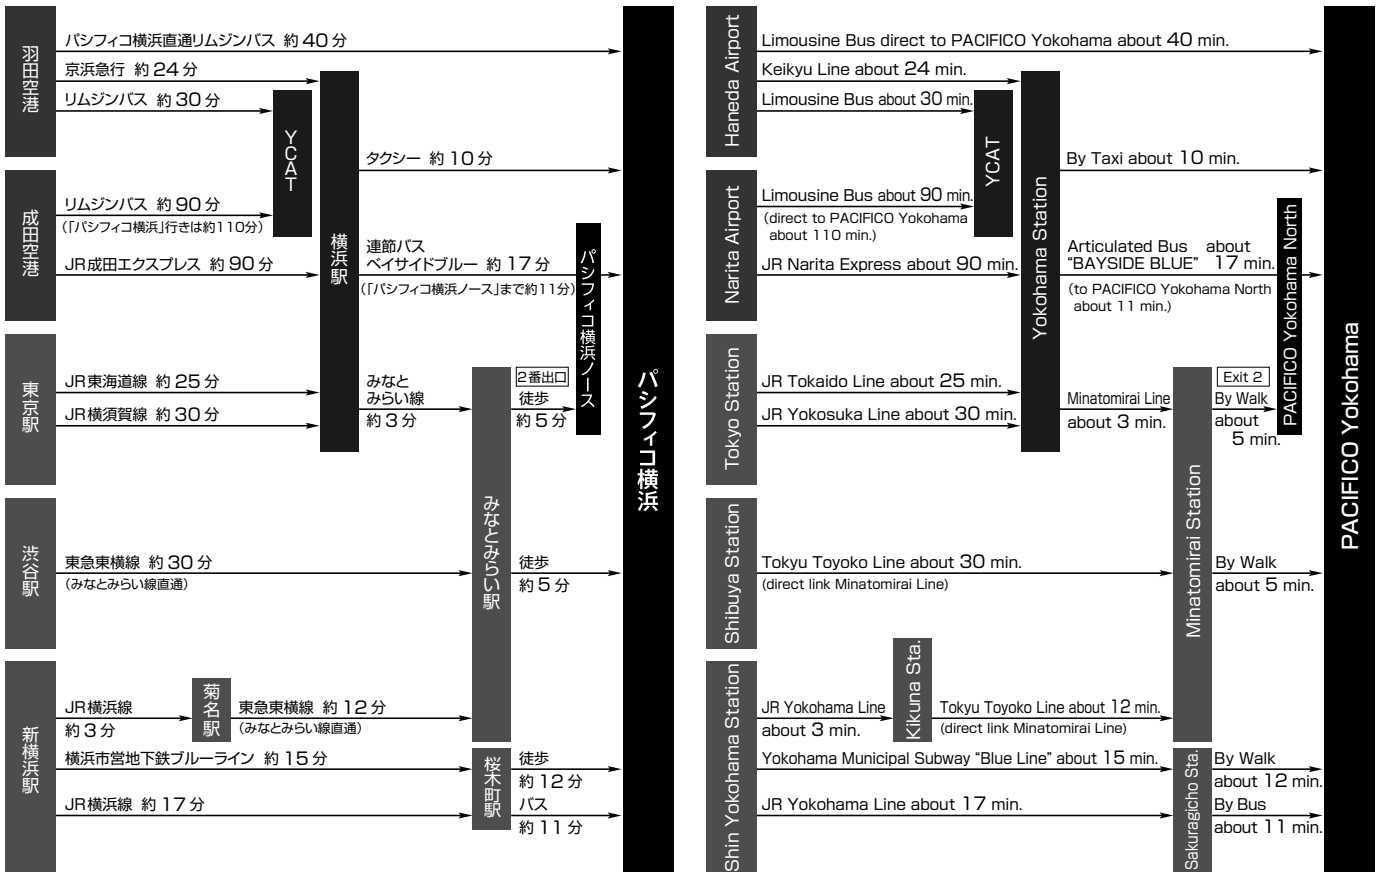

# 交通案内

# 会場案内

2F

ヨコハマ グランド インターコンチネンタルホテル  
みなとみらい駅より  
from InterContinental Yokohama Grand / Minatomirai Sta.

4F