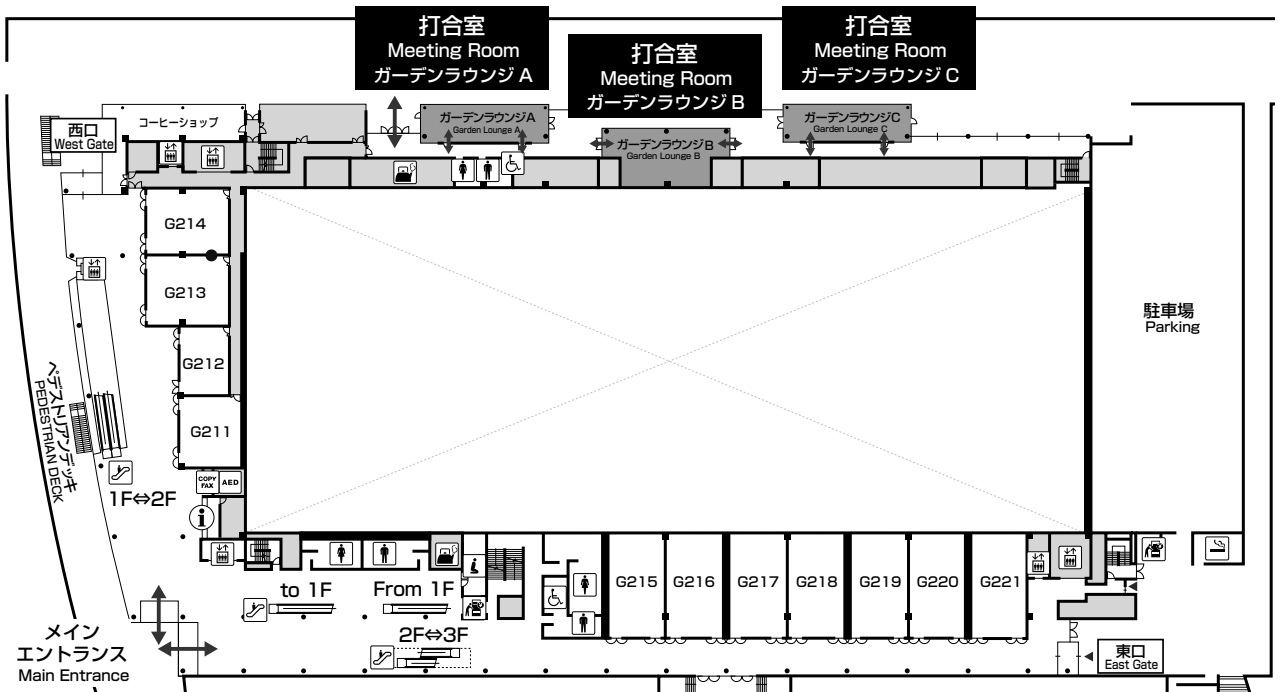

# 会場案内

2F

ヨコハマ グランド インターコンチネンタルホテル  
みなとみらい駅より  
from InterContinental Yokohama Grand / Minatomirai Sta.

4F