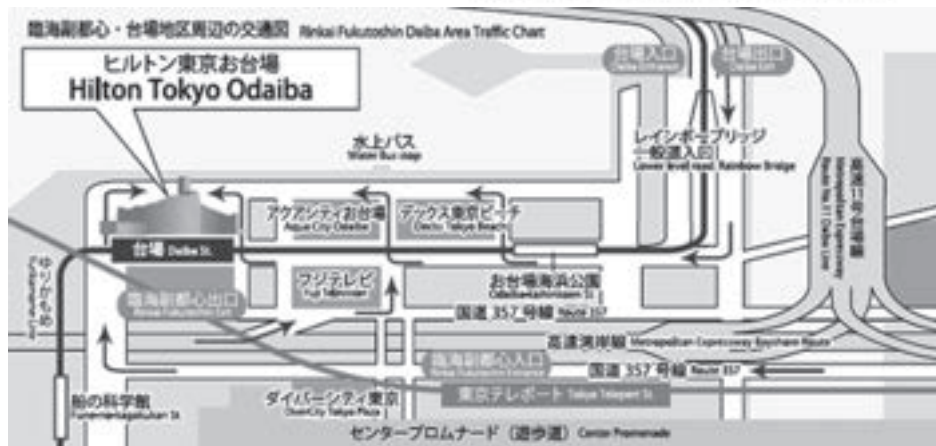

会場までの交通機関

電車をご利用の場合

- ゆりかもめ ※ゆりかもめ台場駅に直結
新橋～台場駅 … 約 15 分
豊洲～台場駅 … 約 16 分

- りんかい線
大崎駅～東京テレポート駅 … 約 11 分 ※東京テレポート駅からは徒歩約 10 分
新木場駅～台場駅 … 約 7 分

お台場レインボースタをご利用の場合

品川駅港南口（東口）～ Hilton Tokyo Odaiba … 約 30 分

タクシーをご利用の場合

- JR 新橋駅から … 約 15 分
- JR 品川駅から … 約 20 分
- JR 東京駅から … 約 20 分
- 銀座駅から … 約 20 分
- 羽田空港から（高速道路利用） … 約 15 分

お車をご利用の場合

- 高速 11 号台場線 台場出口から … 約 3 分
- 高速湾岸線 臨海副都心出口から … 約 3 分
- 高速湾岸線 有明出口から … 約 4 分
- 高速 10 号晴海線 有明出口から … 約 4 分