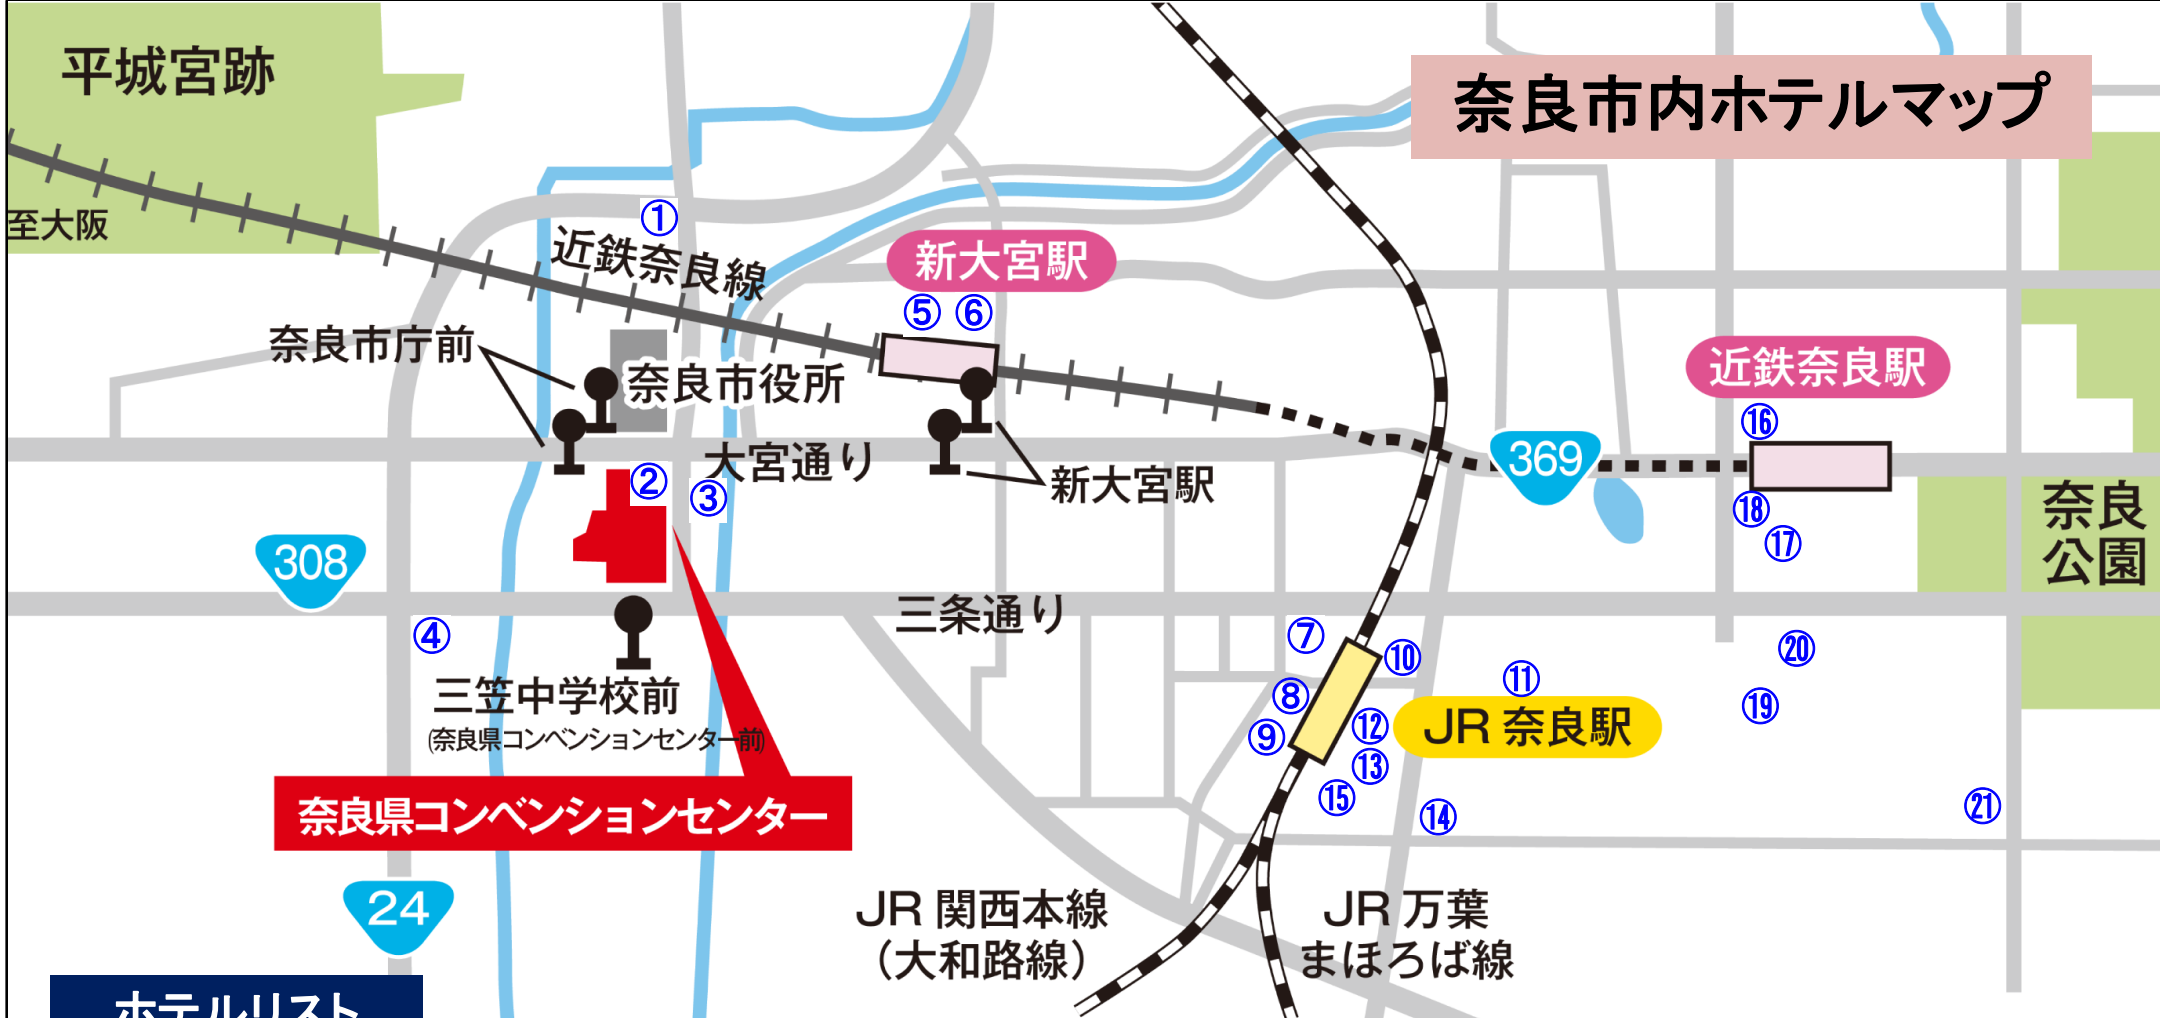

奈良市内ホテルマップ

ホテルリスト

1 奈良ロイヤルホテル	10 御宿 野乃奈良	19 アパホテル〈近鉄奈良駅前〉
2 JWマリオット・ホテル奈良	11 奈良ワシントンホテルプラザ	20 いろはグランホテル近鉄奈良駅前
3 ノホテル奈良	12 スーパーホテルPremierJR奈良駅	21 奈良ホテル
4 ホテルアジュール・奈良アネックス	13 ABホテル奈良	
5 東横INN奈良新大宮駅前	14 コンフォートホテル奈良	
6 スーパーホテル奈良・新大宮駅前	15 スマイルホテル奈良	
7 ホテル日航奈良	16 東横INN近鉄奈良駅前	
8 ピアッツァホテル奈良	17 ホテル花小路	
9 ダイワロイネットホテル奈良	18 変なホテル 奈良	