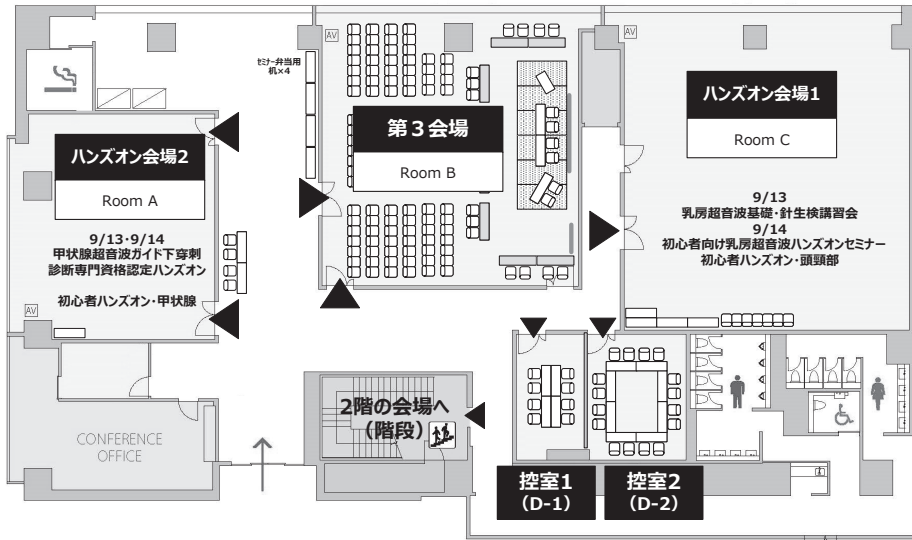

会場案内図

1F

地下鉄千代田線
(新御茶ノ水駅・B2出口)

ビル1階出入口
(JR御茶ノ水駅・聖橋口)

2F