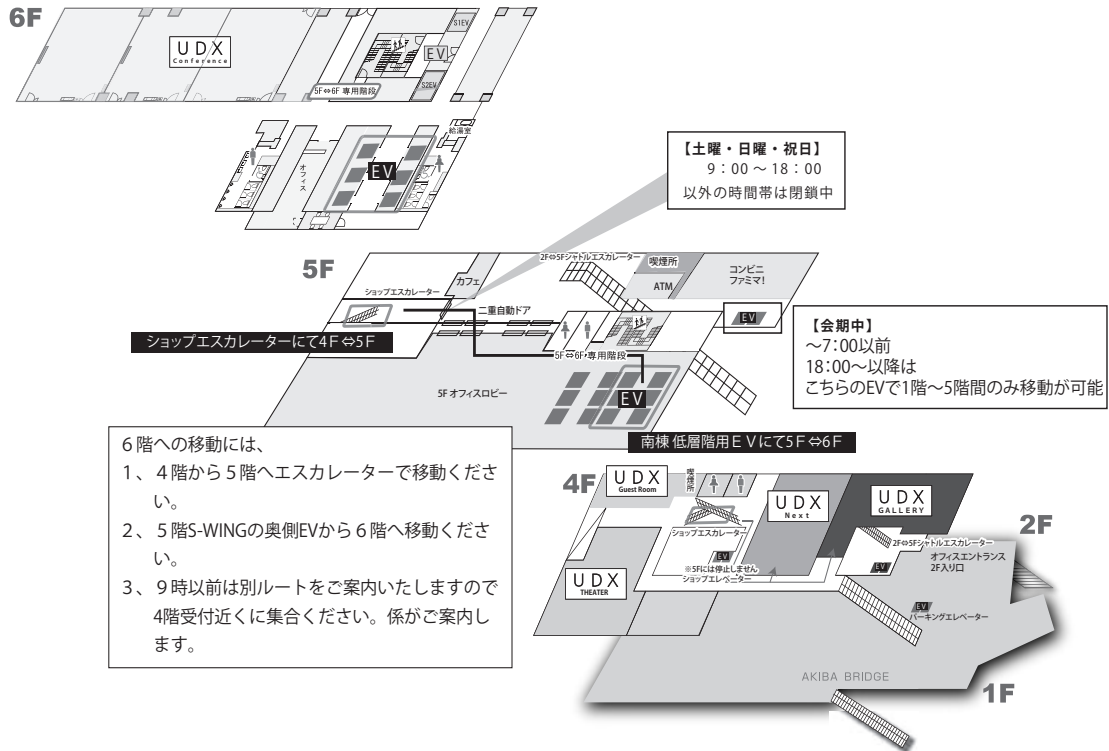

**東京メトロ日比谷線
秋葉原駅 徒歩4分**

①「2番出口」より
昭和通りを上野（北）方面へ
②大型ビジョンの右下オフィスエントランスへ

UDX 館内フロアマップ

- 7F ~ 22F 北 南
■ オフィステナント
- 6F 北
■ クリニックモール

6F 南
■ UDX Conference
- 5F
■ オフィスエントランス
B&Bカフェ/コンビニ/コピーサービス (MBC)/喫煙所
- 4F
■ UDX Gallery / GalleryNext Theater / LIFORK
- 2F ~ 3F
■ アキバイチ (飲食店フロア)
- 2F
■ アキバ・スクエア
- 1F
■ アキバ広場/サボニウス広場/
郵便局/スーパー/銀行/交番/カフェ他
- B1F ~ B3F
■ UDX parking (地下駐車場)

UDX Conference Office

会場案内図

- 6階への移動には、
- 1、4階から5階へエスカレーターで移動ください。
 - 2、5階S-WINGの奥側EVから6階へ移動ください。
 - 3、9時以前は別ルートをご案内いたしますので4階受付近くに集合ください。係がご案内します。