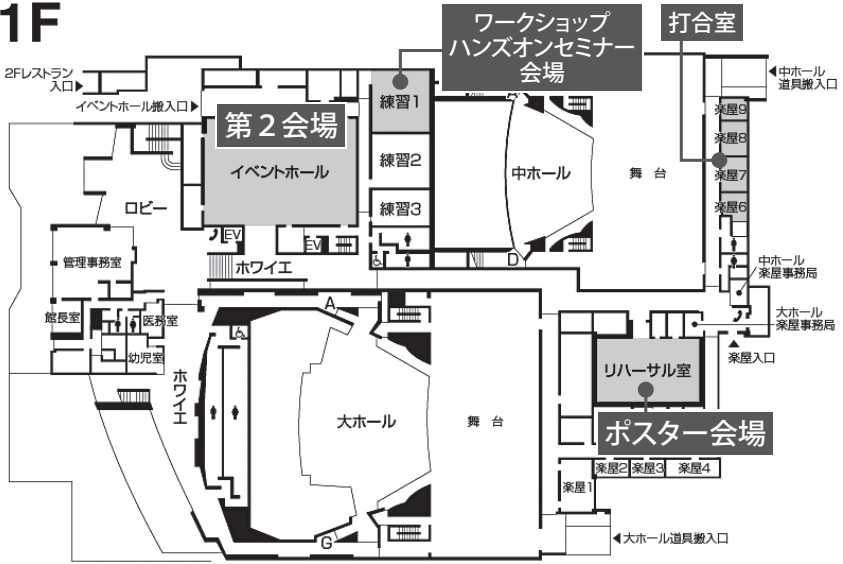

交通のご案内

〈佐賀市文化会館 (佐賀市日の出一丁目21-10)〉

JR 佐賀駅北口より徒歩約20分・約1.5km

バスのご案内

佐賀駅バスセンター発 → SAGA サンライズパーク (市文化会館前) 下車
2番のりば [SAGA サンライズパーク・北部方面]

- ▶ 佐賀市営バス [30] SAGA サンライズパーク・自動車試験場
- ▶ 昭和バス [30] 古湯温泉
- ▶ 昭和バス [74] 中極・小城
- ▶ 昭和バス [75] イオンモール・佐賀営業所

〈ホテルマリタール創世佐賀 (佐賀市神野東2丁目5-15)〉

JR 佐賀駅北口より徒歩6分・約500m

佐賀駅バスセンターより徒歩8分・約700m

会場のご案内

1F

2F

会場のご案内