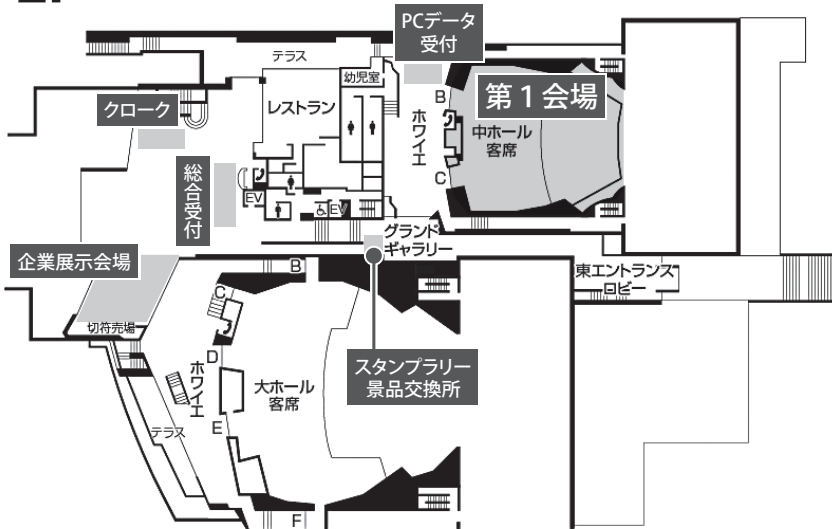

〈ホテルマリタール創世佐賀 (佐賀市神野東2丁目5-15)〉

JR 佐賀駅北口より徒歩6分・約500m

佐賀駅バスセンターより徒歩8分・約700m

会場のご案内

1F

2F

会場のご案内