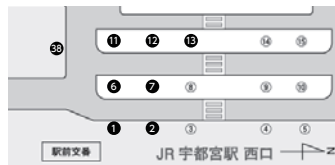

交通案内図

JR宇都宮駅バス乗り場のご案内

■西口

※安全のため、横断歩道を渡りましょう。