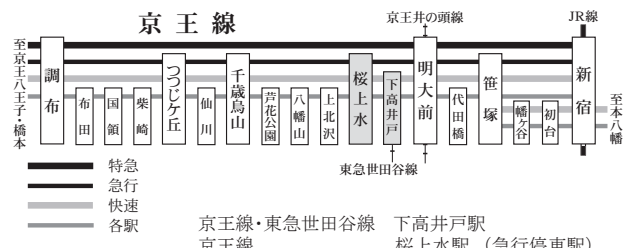

# 会場アクセス

主要交通機関・最寄り駅  
 京王線・東急世田谷線 下高井戸駅 下車 徒歩8分  
 京王線 桜上水駅 下車 徒歩8~12分