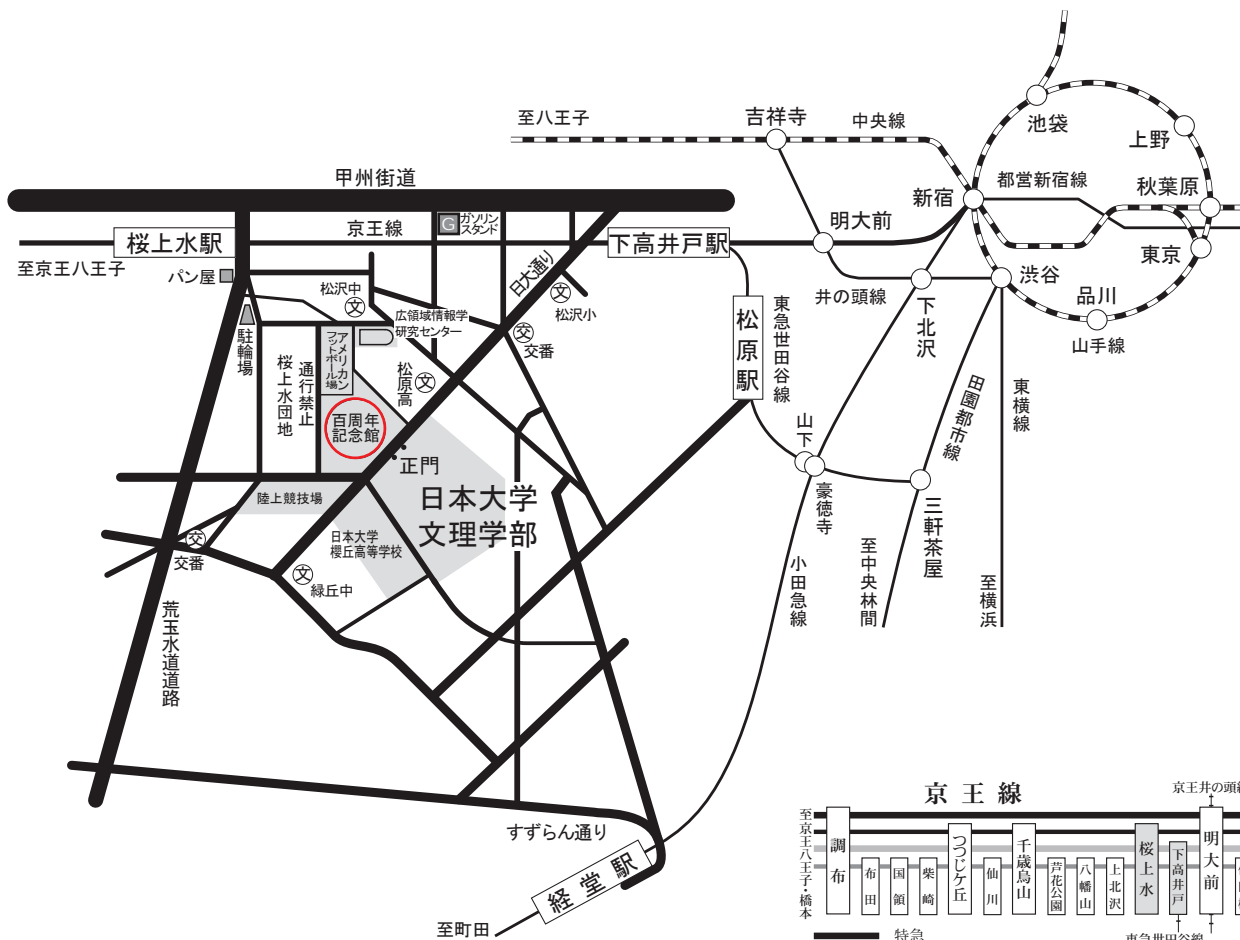

# 会場アクセス

主要交通機関・最寄り駅  
 京王線・東急世田谷線 下高井戸駅 下車 徒歩8分  
 京王線 桜上水駅 下車 徒歩8~12分