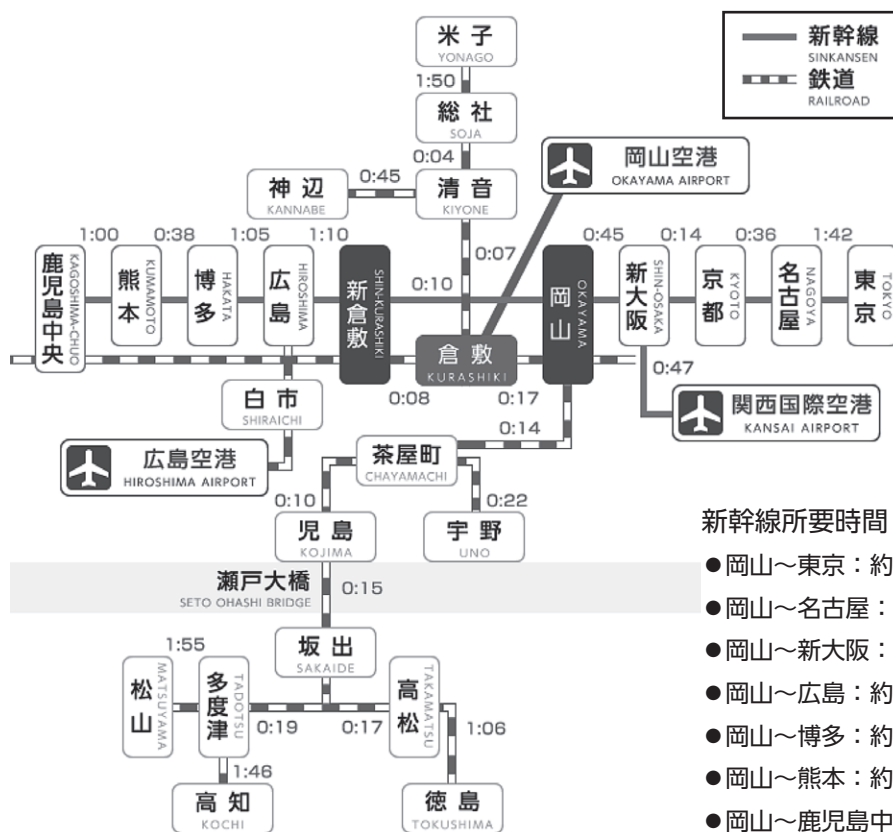

交通案内

JR 倉敷駅から倉敷市民会館への移動手段

- タクシーで約6分
- 下電バス天城線で「市民会館前」停留所で下車 (約10分)
- 徒歩20分

会場案内

1F

2F

会場案内