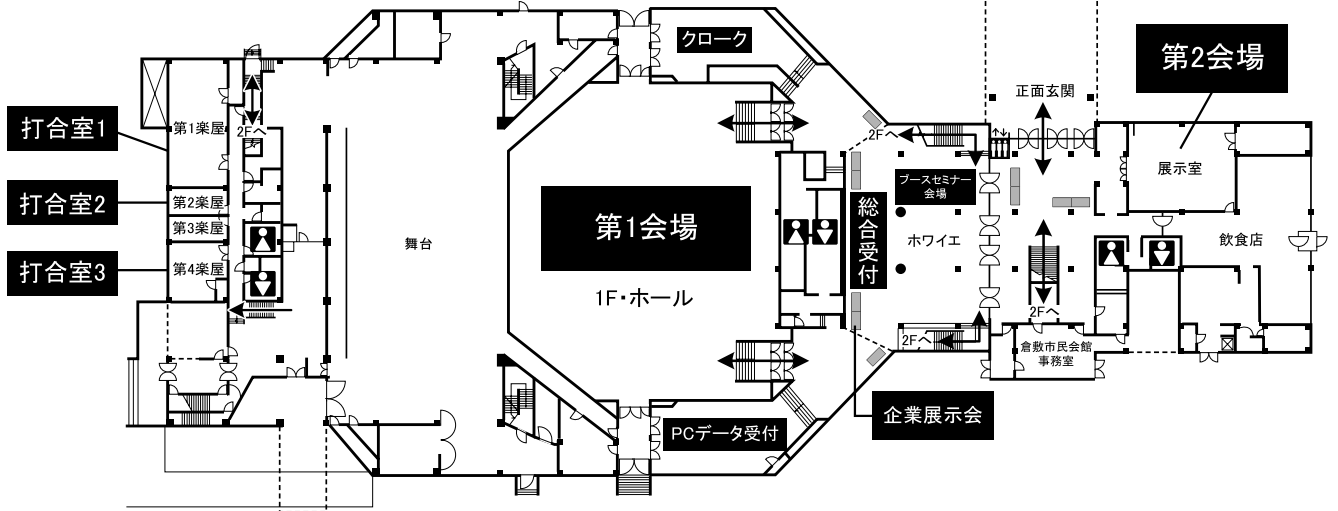

交通案内

JR 倉敷駅から倉敷市民会館への移動手段

- タクシーで約6分
- 下電バス天城線で「市民会館前」停留所で下車 (約10分)
- 徒歩20分

会場案内

1F

2F

会場案内