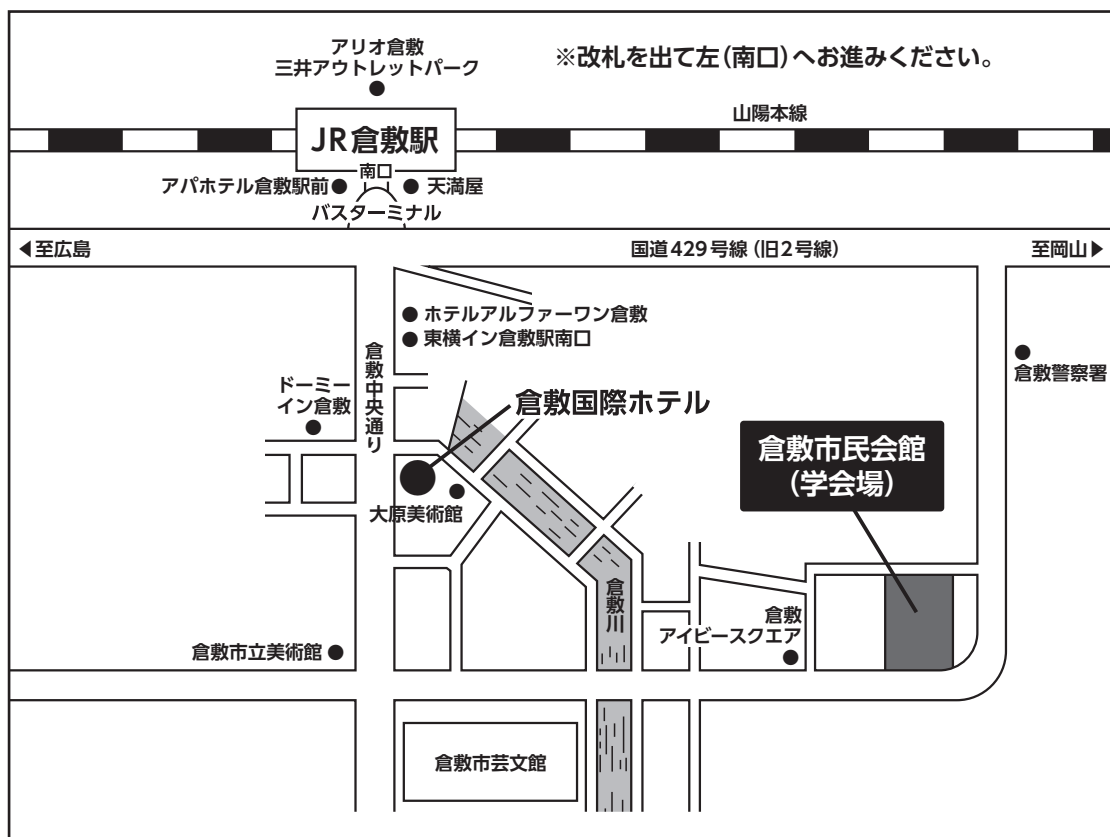

交通案内

JR 倉敷駅から倉敷市民会館への移動手段

- タクシーで約6分
- 下電バス天城線で「市民会館前」停留所で下車 (約10分)
- 徒歩20分

会場案内

1F

2F

会場案内