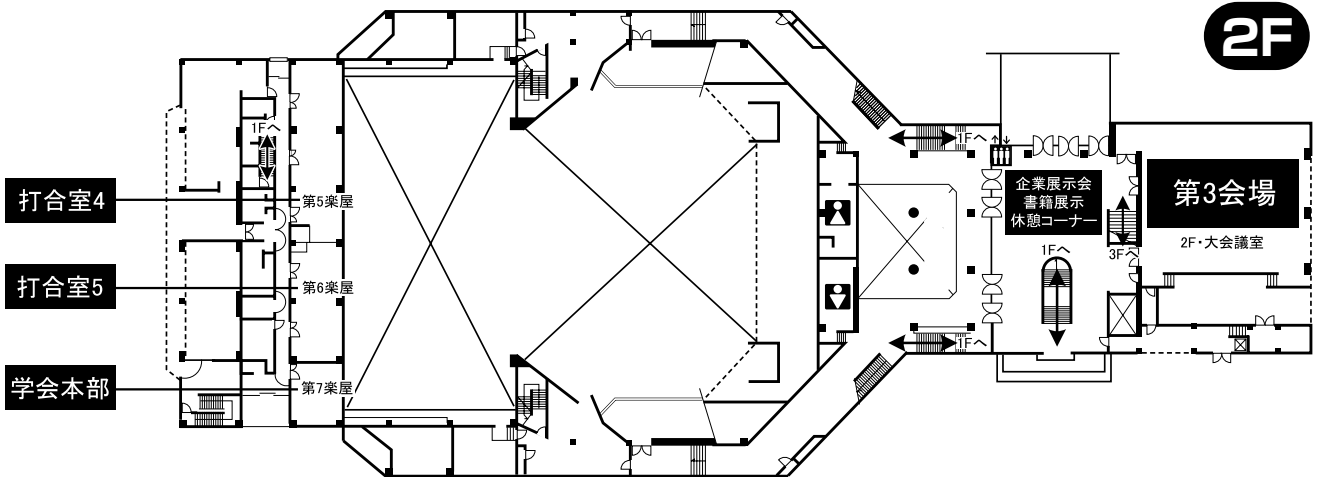

交通案内

JR 倉敷駅から倉敷市民会館への移動手段

- タクシーで約6分
- 下電バス天城線で「市民会館前」停留所で下車 (約10分)
- 徒歩20分

会場案内

1F

2F

会場案内