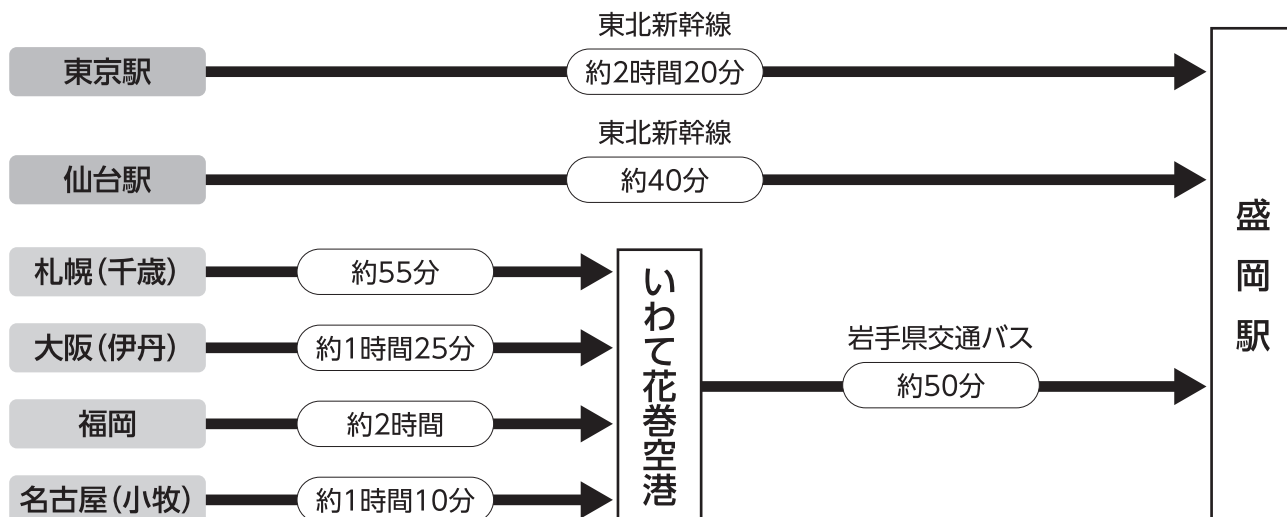

交通案内

- マリオス（盛岡市民文化ホール） 〒020-0045 岩手県盛岡市盛岡駅西通 2-9-1
- アイーナ（いわて県民情報交流センター） 〒020-0045 岩手県盛岡市盛岡駅西通 1-7-1

※地図内の時間は盛岡駅からの参考時間です。

※盛岡駅の各改札及び西口は駅の2階になります。