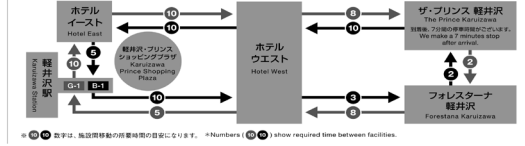

ルートマップ略図/施設間所要時間の目安 Rough map and Required time

「森のホットスプリング」は、軽井沢プリンスホテル イースト、ザ・プリンス 軽井沢、ザ・プリンス ヴィラ軽井沢に宿泊のお客様専用です。
FOREST HOT-SPRING is only for the guests staying at Karuzawa Prince Hotel East, The Prince Karuzawa and The Prince Villa Karuzawa.