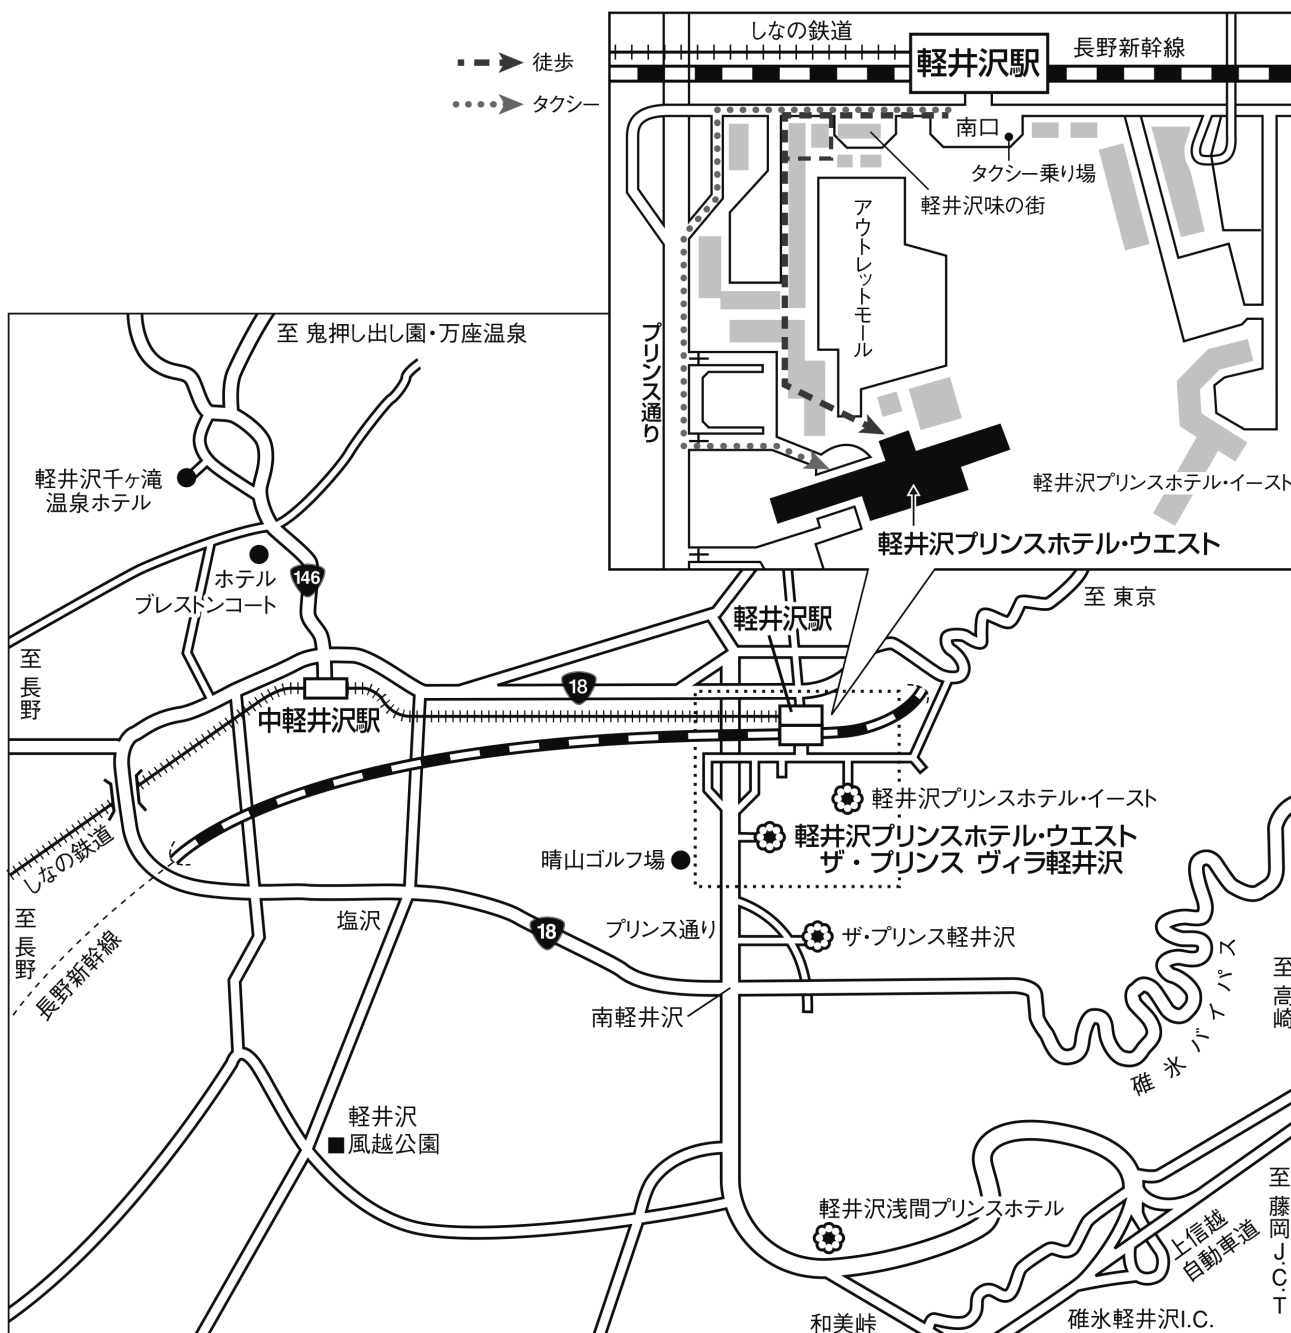

# 会場までのアクセス

# 軽井沢プリンスホテル無料送迎システム「ピックアップバス」

「ピックアップバス」のルートマップ・時刻表を掲載いたします。

軽井沢駅の最寄りバス停は「センターモール 駅南口」バス停となります。

## ピックアップバス 運行時刻表 TIMETABLE 運行期間 2022年11月3日(木・祝)～2023年4月2日(日) November 3 (Thu), 2022~April 2 (Sun), 2023

### ブラウンルート Brown Route

バス停	B-1	B-24	B-23	B-12B	B-12M	B-22	B-21	B-15	B-14	B-13	B-12B	B-12M	B-11	B-10	B-7	B-6	B-5	B-4C	B-4T	B-2	B-1	
目的地	軽井沢駅前	ザ・プリンスヴィラ軽井沢	ザ・プリンスヴィラ軽井沢	ザ・プリンスヴィラ軽井沢	ザ・プリンスヴィラ軽井沢	ザ・プリンスヴィラ軽井沢	ザ・プリンスヴィラ軽井沢	ザ・プリンスヴィラ軽井沢	ザ・プリンスヴィラ軽井沢	ザ・プリンスヴィラ軽井沢	ザ・プリンスヴィラ軽井沢	ザ・プリンスヴィラ軽井沢	ザ・プリンスヴィラ軽井沢	ザ・プリンスヴィラ軽井沢	ザ・プリンスヴィラ軽井沢	ザ・プリンスヴィラ軽井沢	ザ・プリンスヴィラ軽井沢	ザ・プリンスヴィラ軽井沢	ザ・プリンスヴィラ軽井沢	ザ・プリンスヴィラ軽井沢	ザ・プリンスヴィラ軽井沢	
8時	00:30	03:33	05:35	08:38	10:40	12:42	15:45 25:55	27:57	29:59	30	32	05:35	08:38	09:39	10:40	10:40	11:41	12:42	15:45	17:47	20:50	
9時	00:30	03:33	05:35	08:38	10:40	12:42	15:45 25:55	27:57	29:59	00:30	02:32	05:35	08:38	09:39	10:40	10:40	11:41	12:42	15:45	17:47	20:50	
13時	00	03	05	08	10	12	15 55	57	59	00	02	05	08	09	10	10	11	12	15	17	20	
14時	00:30	03:33	05:35	08:38	10:40	12:42	15:45 25:55	27:57	29:59	00:30	02:32	05:35	08:38	09:39	10:40	10:40	11:41	12:42	15:45	17:47	20:50	
21時	00	03	05	08	10	12	15	—	—	—	00	02	05	08	09	10	10	11	12	15	17	20