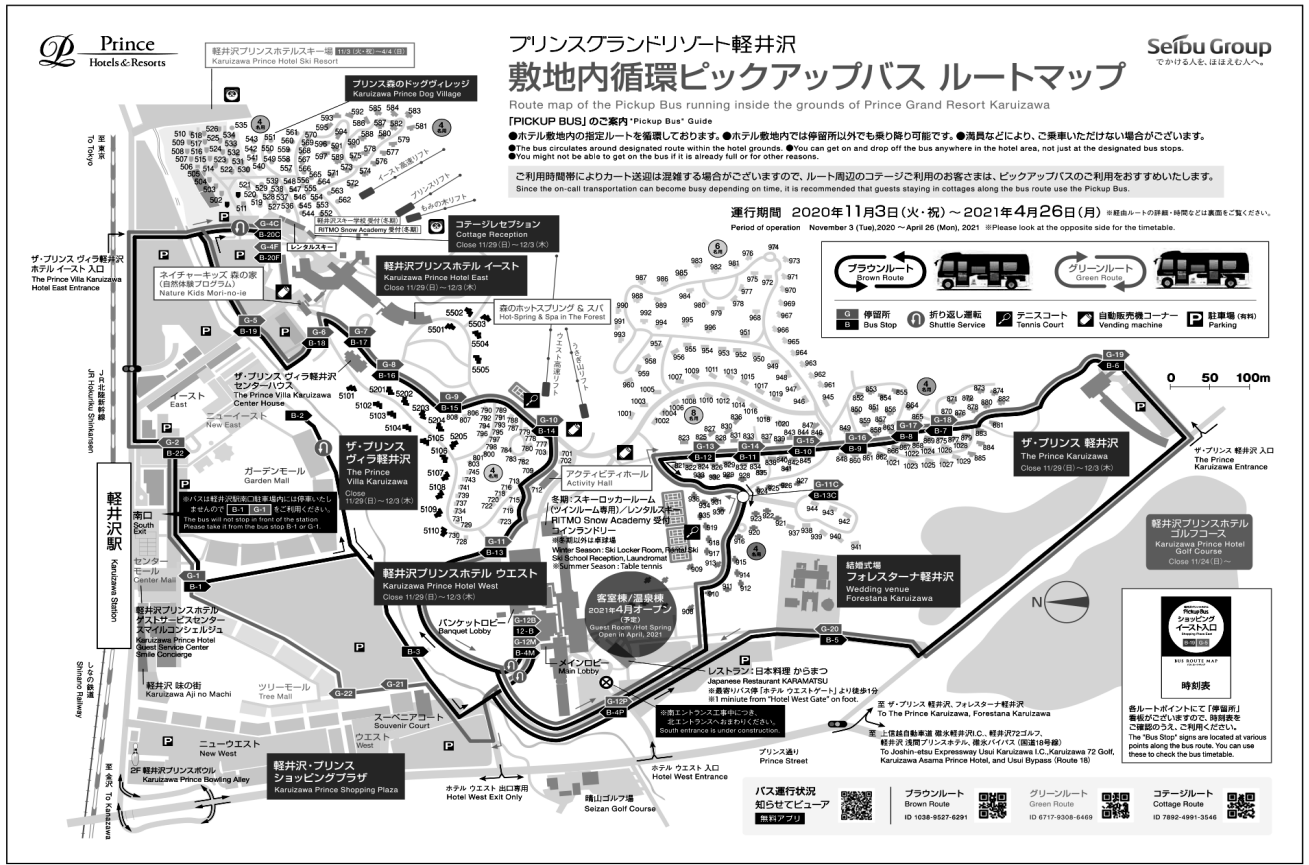

# 会場までのアクセス

# 軽井沢プリンスホテル無料送迎システム「ピックアップバス」

「ピックアップバス」のルートマップ・時刻表を掲載いたします。

軽井沢駅の最寄りバス停は「センターモール 駅南口」バス停となります。

### ブラウンルート Brown Route

バス停	B-1	B-24	B-23	B-12B	B-12M	B-22	B-21	B-15	B-14	B-13	B-12B	B-12M	B-11	B-10	B-7	B-6	B-5	B-4C	B-4T	B-2	B-1	
目的地	軽井沢駅前	ザ・プリンスヴィラ軽井沢	ザ・プリンスヴィラ軽井沢	ザ・プリンスヴィラ軽井沢	ザ・プリンスヴィラ軽井沢	ザ・プリンスヴィラ軽井沢	ザ・プリンスヴィラ軽井沢	ザ・プリンスヴィラ軽井沢	ザ・プリンスヴィラ軽井沢	ザ・プリンスヴィラ軽井沢	ザ・プリンスヴィラ軽井沢	ザ・プリンスヴィラ軽井沢	ザ・プリンスヴィラ軽井沢	ザ・プリンスヴィラ軽井沢	ザ・プリンスヴィラ軽井沢	ザ・プリンスヴィラ軽井沢	ザ・プリンスヴィラ軽井沢	ザ・プリンスヴィラ軽井沢	ザ・プリンスヴィラ軽井沢	ザ・プリンスヴィラ軽井沢	ザ・プリンスヴィラ軽井沢	
8時	00:30	03:33	05:35	08:38	10:40	12:42	15:45 25:55	27:57	29:59	30	32	05:35	08:38	09:39	10:40	10:40	11:41	12:42	15:45	17:47	20:50	
9時	00:30	03:33	05:35	08:38	10:40	12:42	15:45 25:55	27:57	29:59	00:30	02:32	05:35	08:38	09:39	10:40	10:40	11:41	12:42	15:45	17:47	20:50	
13時	00	03	05	08	10	12	15 55	57	59	00	02	05	08	09	10	10	11	12	15	17	20	
14時	00:30	03:33	05:35	08:38	10:40	12:42	15:45 25:55	27:57	29:59	00:30	02:32	05:35	08:38	09:39	10:40	10:40	11:41	12:42	15:45	17:47	20:50	
21時	00	03	05	08	10	12	15	—	—	—	00	02	05	08	09	10	10	11	12	15	17	20

# 会場案内図