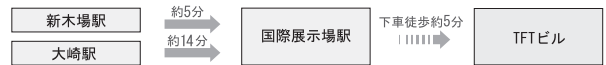

会場へのアクセス

● TFTビル (東京ファッションタウンビル) へのアクセス

● その他直行バス (京浜急行バス)

● りんかい線

※大崎駅よりJR埼京線相互直通運転。国際展示場駅から渋谷(約20分)、新宿(約25分)、池袋(約31分)、大宮(約56分)、川越(約78分)の各駅を直接結びます。

● ゆりかもめ

● バス (都バス)

● 空港バス (リムジンバス)