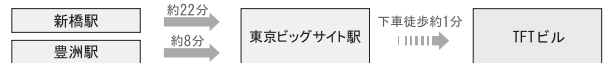

会場へのアクセス

● TFTビル (東京ファッションタウンビル) へのアクセス

● その他直行バス (京浜急行バス)

● りんかい線

※大崎駅よりJR埼京線相互直通運転。国際展示場駅から渋谷(約20分)、新宿(約25分)、池袋(約31分)、大宮(約56分)、川越(約78分)の各駅を直接結びます。

● ゆりかもめ

● バス (都バス)

● 空港バス (リムジンバス)