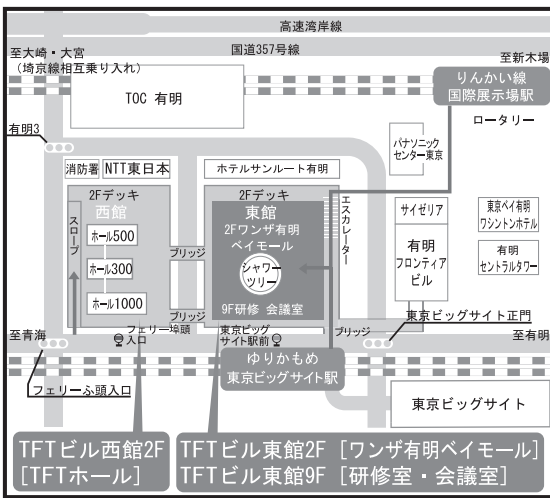

会場へのアクセス

● TFTビル (東京ファッションタウンビル) へのアクセス

● その他直行バス (京浜急行バス)

● りんかい線

※大崎駅よりJR埼京線相互直通運転。国際展示場駅から渋谷(約20分)、新宿(約25分)、池袋(約31分)、大宮(約56分)、川越(約78分)の各駅を直接結びます。

● ゆりかもめ

● バス (都バス)

● 空港バス (リムジンバス)

※イベント開催時のみ運行の便もありますので、ご確認ください。

● 東京ファッションタウンビル 西館

3F

● 東京ファッションタウンビル 東館

2F

9F

● グランドニッコー東京台場

2F

ゆりかもめ
台場駅
DAIBA Sta.

参加者導線

- エレベーター利用
- エスカレーター利用

● グランドニッコー東京台場

B1F

参加者導線

- エレベーター利用
- エスカレーター利用