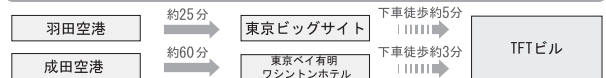

会場へのアクセス

● TFTビル (東京ファッションタウンビル) へのアクセス

● その他直行バス (京浜急行バス)

● りんかい線

※大崎駅よりJR埼京線相互直通運転。国際展示場駅から渋谷(約20分)、新宿(約25分)、池袋(約31分)、大宮(約56分)、川越(約78分)の各駅を直接結びます。

● ゆりかもめ

● バス (都バス)

● 空港バス (リムジンバス)