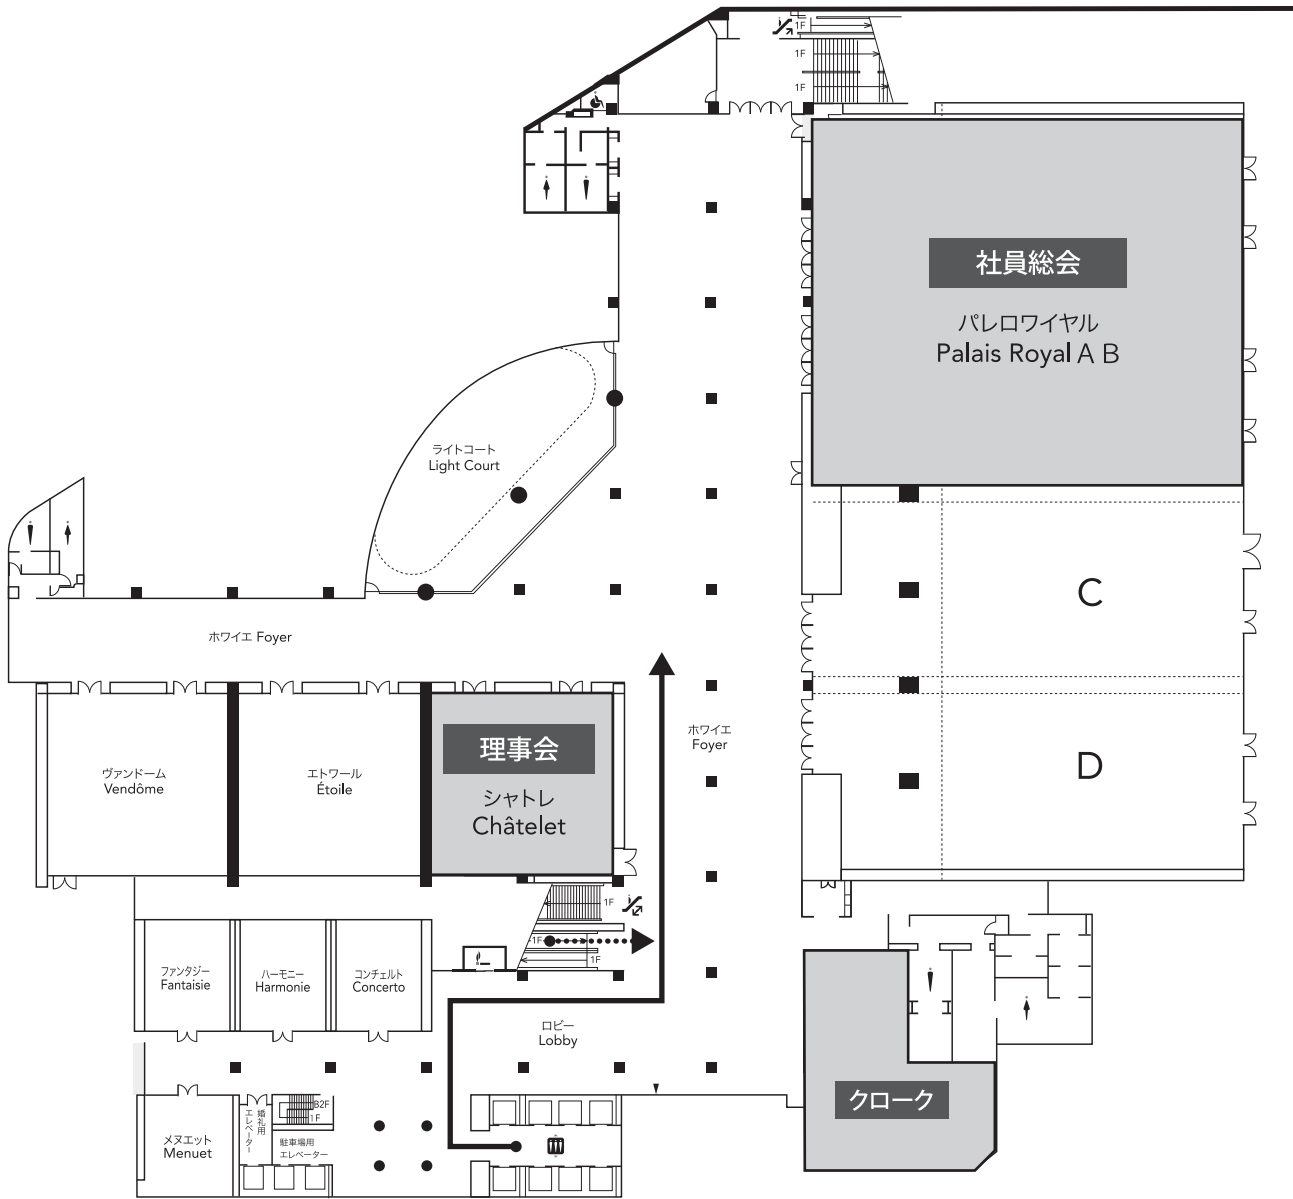

※イベント開催時のみ運行の便もありますので、ご確認ください。

● 東京ファッションタウンビル 西館

3F

● 東京ファッションタウンビル 東館

2F

9F

● グランドニッコー東京台場

2F

ゆりかもめ
台場駅
DAIBA Sta.

参加者導線

- エレベーター利用
- エスカレーター利用

● グランドニッコー東京台場

B1F

参加者導線

- エレベーター利用
- エスカレーター利用