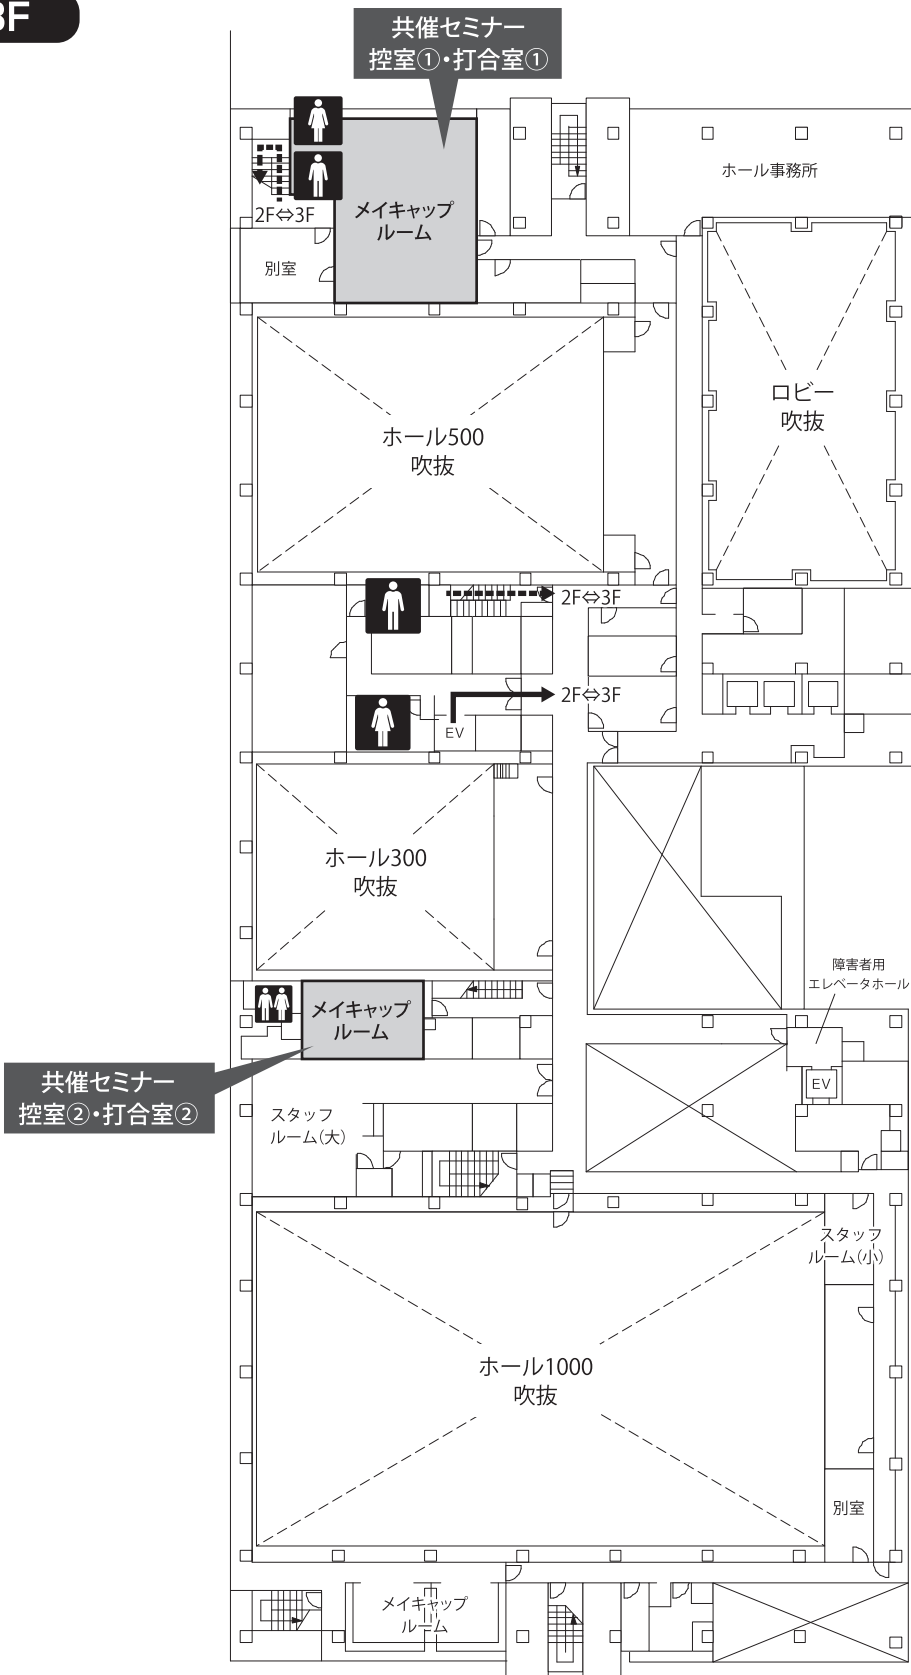

会場へのアクセス

● TFTビル (東京ファッションタウンビル) へのアクセス

● その他直行バス (京浜急行バス)

● りんかい線

※大崎駅よりJR埼京線相互直通運転。国際展示場駅から渋谷(約20分)、新宿(約25分)、池袋(約31分)、大宮(約56分)、川越(約78分)の各駅を直接結びます。

● ゆりかもめ

● バス (都バス)

● 空港バス (リムジンバス)

※イベント開催時のみ運行の便もありますので、ご確認ください。

● 東京ファッションタウンビル 西館

3F

● 東京ファッションタウンビル 東館

2F

9F

● グランドニッコー東京台場

2F