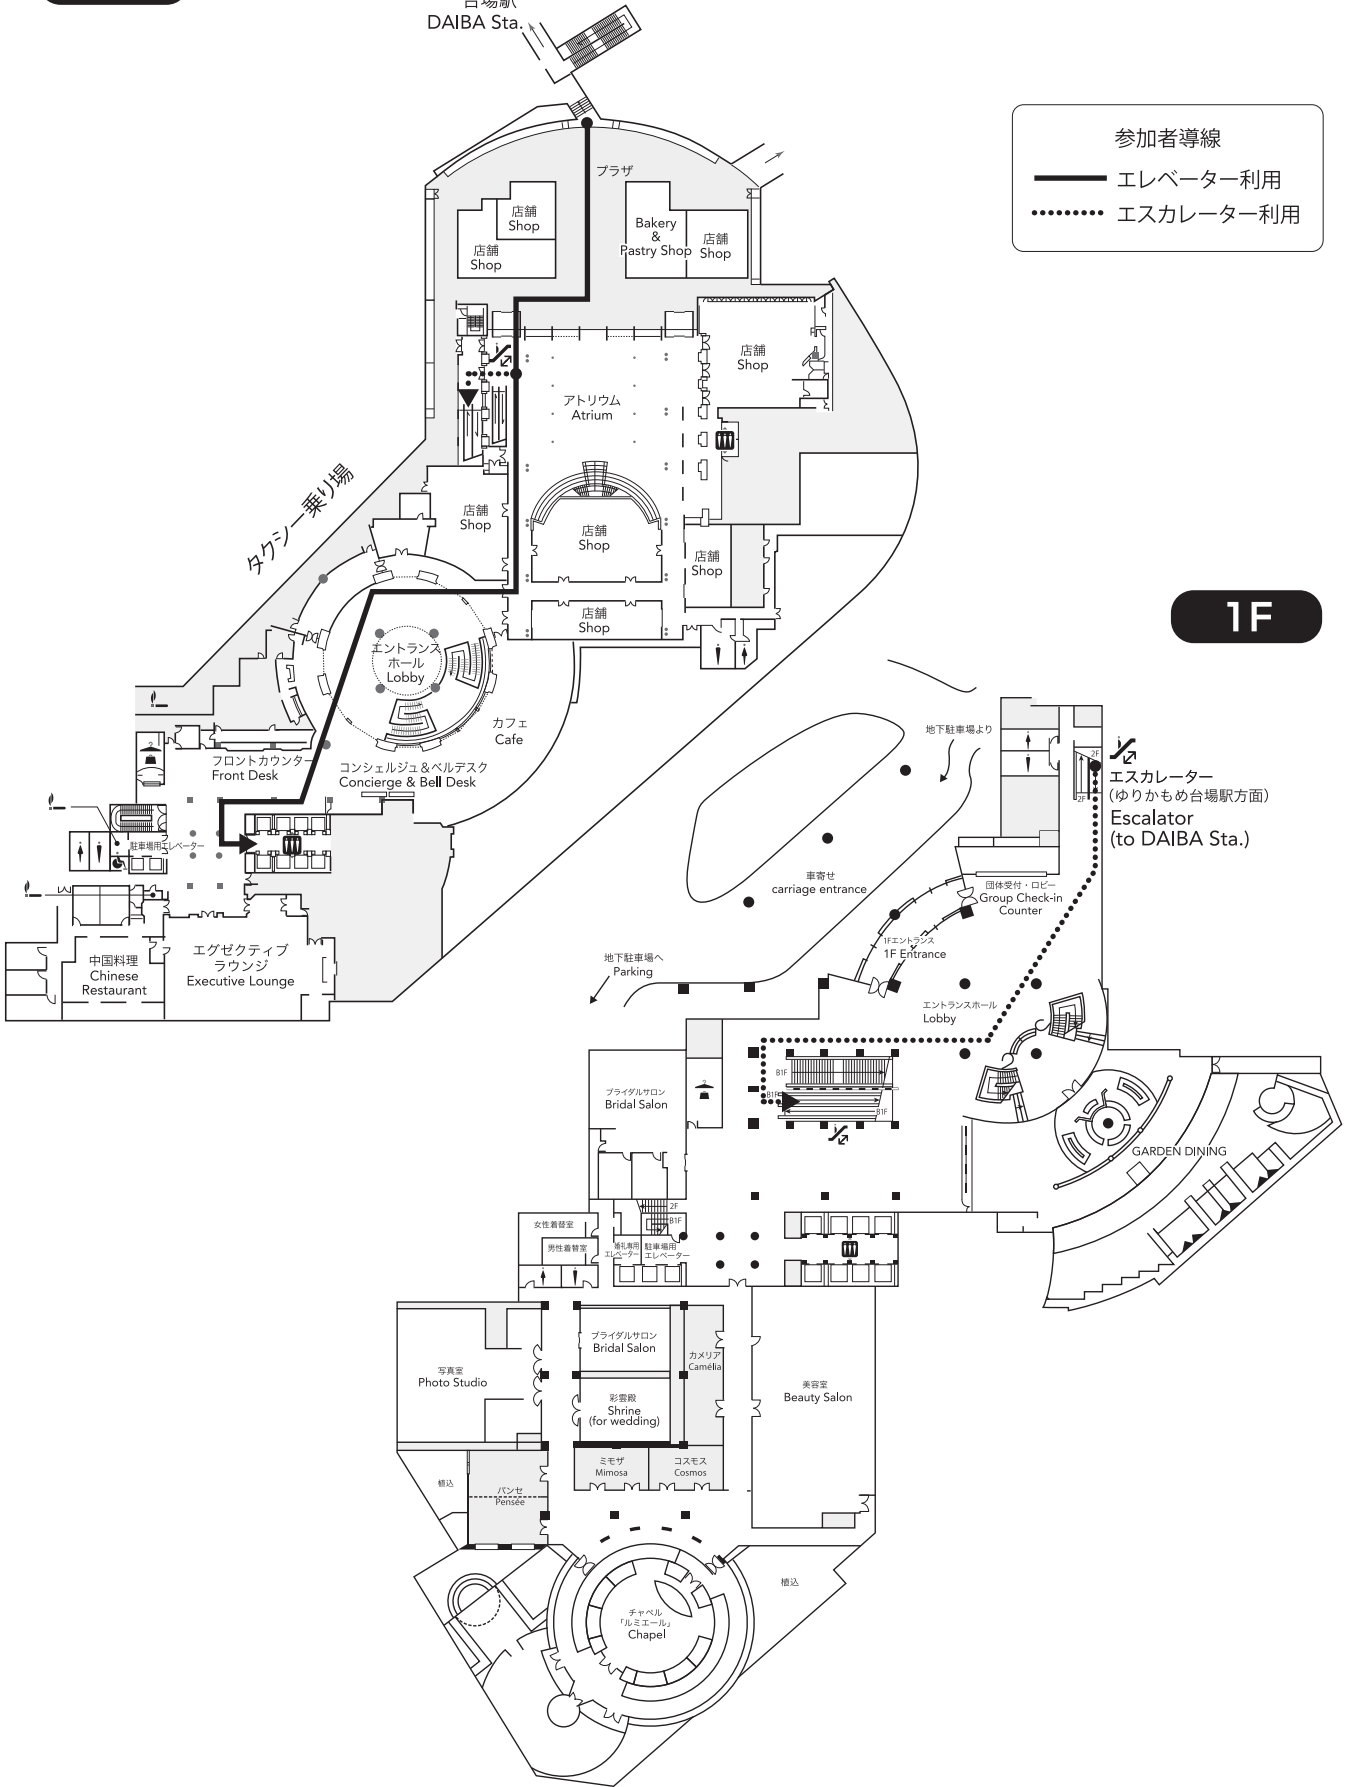

会場へのアクセス

● TFTビル (東京ファッションタウンビル) へのアクセス

● その他直行バス (京浜急行バス)

● りんかい線

※大崎駅よりJR埼京線相互直通運転。国際展示場駅から渋谷(約20分)、新宿(約25分)、池袋(約31分)、大宮(約56分)、川越(約78分)の各駅を直接結びます。

● ゆりかもめ

● バス (都バス)

● 空港バス (リムジンバス)

※イベント開催時のみ運行の便もありますので、ご確認ください。

● 東京ファッションタウンビル 西館

3F

● 東京ファッションタウンビル 東館

2F

9F

● グランドニッコー東京台場

2F

ゆりかもめ
台場駅
DAIBA Sta.

参加者導線

- エレベーター利用
- エスカレーター利用

● グランドニッコー東京台場

B1F

参加者導線

- エレベーター利用
- エスカレーター利用