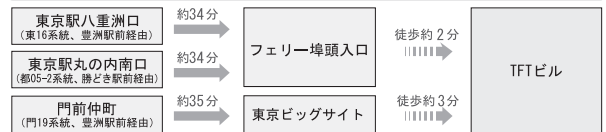

会場へのアクセス

● TFTビル (東京ファッションタウンビル) へのアクセス

● その他直行バス (京浜急行バス)

● りんかい線

※大崎駅よりJR埼京線相互直通運転。国際展示場駅から渋谷(約20分)、新宿(約25分)、池袋(約31分)、大宮(約56分)、川越(約78分)の各駅を直接結びます。

● ゆりかもめ

● バス (都バス)

● 空港バス (リムジンバス)