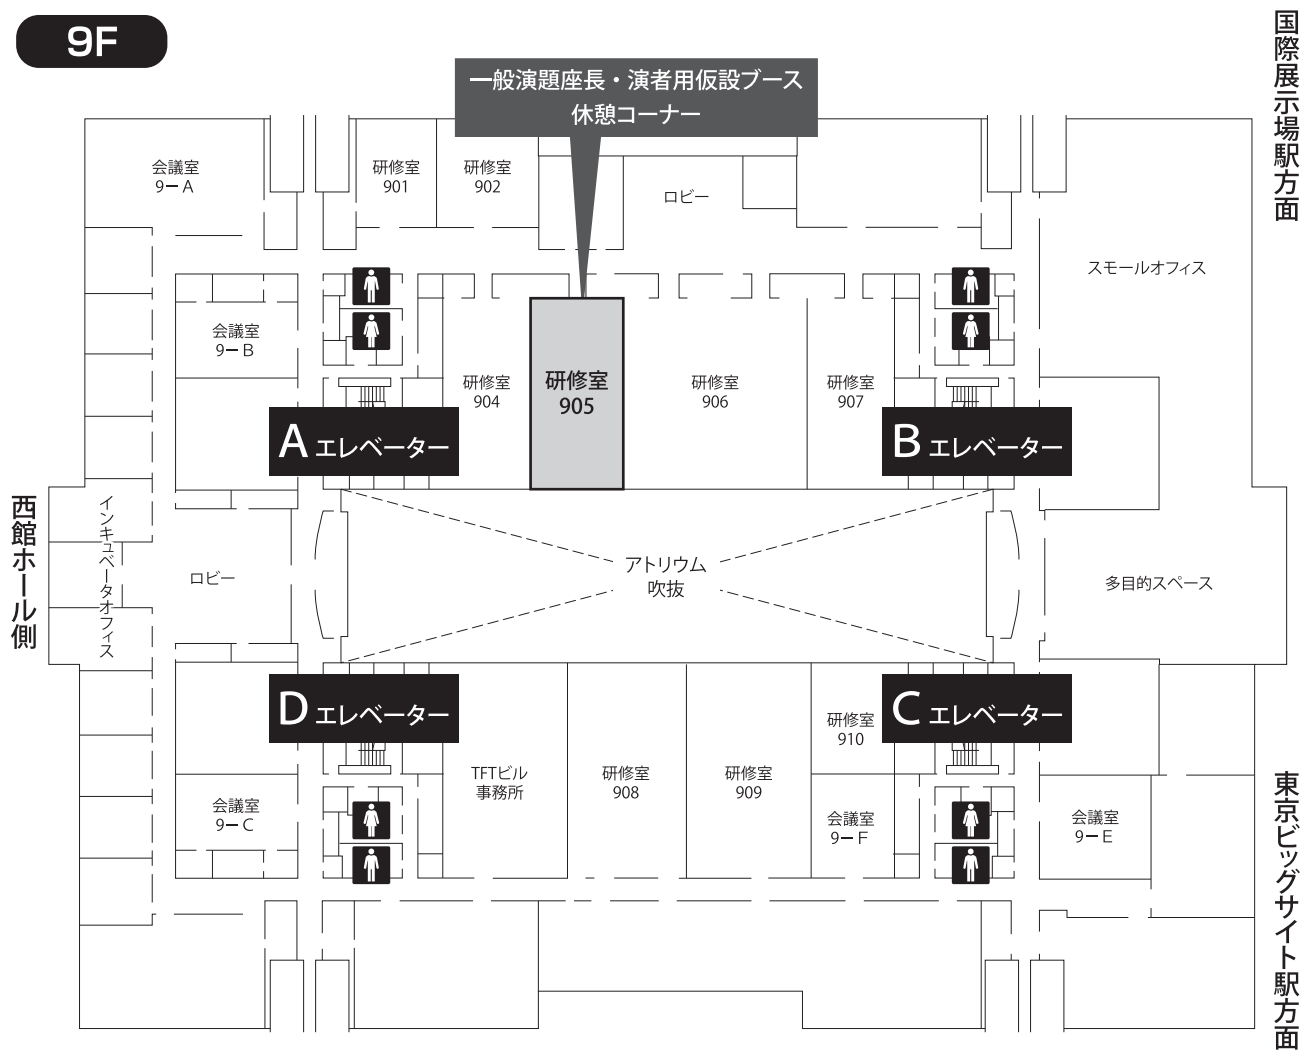

会場へのアクセス

● TFTビル (東京ファッションタウンビル) へのアクセス

● その他直行バス (京浜急行バス)

● りんかい線

※大崎駅よりJR埼京線相互直通運転。国際展示場駅から渋谷(約20分)、新宿(約25分)、池袋(約31分)、大宮(約56分)、川越(約78分)の各駅を直接結びます。

● ゆりかもめ

● バス (都バス)

● 空港バス (リムジンバス)

※イベント開催時のみ運行の便もありますので、ご確認ください。

● 東京ファッションタウンビル 西館

3F

● 東京ファッションタウンビル 東館

2F

9F

● グランドニッコー東京台場

2F

ゆりかもめ
台場駅
DAIBA Sta.

参加者導線

- エレベーター利用
- エスカレーター利用

● グランドニッコー東京台場

B1F

参加者導線

- エレベーター利用
- エスカレーター利用