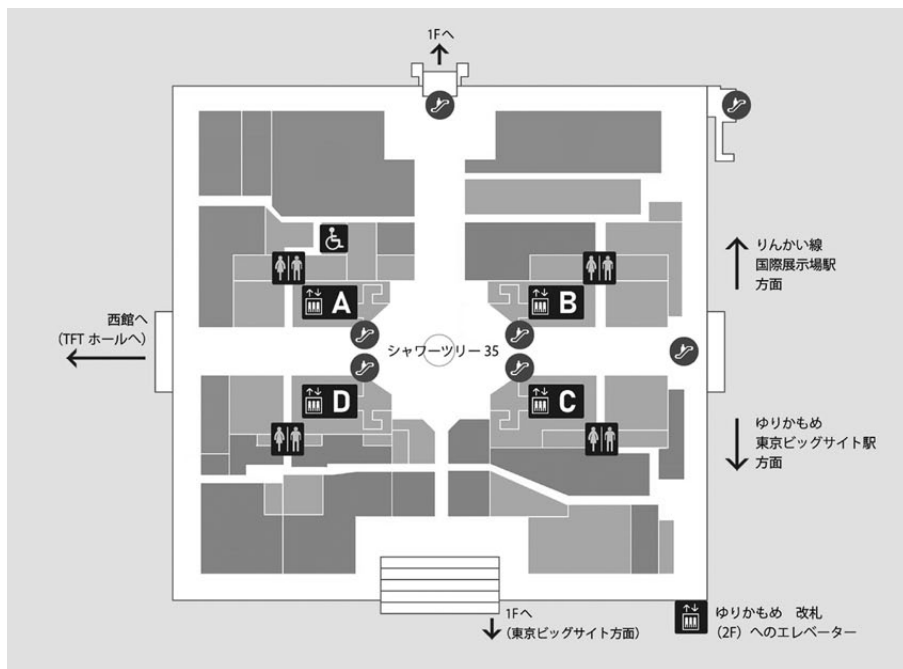

会場へのアクセス

● TFTビル (東京ファッションタウンビル) へのアクセス

● その他直行バス (京浜急行バス)

● りんかい線

※大崎駅よりJR埼京線相互直通運転。国際展示場駅から渋谷(約20分)、新宿(約25分)、池袋(約31分)、大宮(約56分)、川越(約78分)の各駅を直接結びます。

● ゆりかもめ

● バス (都バス)

● 空港バス (リムジンバス)

※イベント開催時のみ運行の便もありますので、ご確認ください。

● 東京ファッションタウンビル 西館

3F

● 東京ファッションタウンビル 東館

2F

9F

● グランドニッコー東京台場

2F

ゆりかもめ
台場駅
DAIBA Sta.

参加者導線

- エレベーター利用
- エスカレーター利用

● グランドニッコー東京台場

B1F

参加者導線

- エレベーター利用
- エスカレーター利用