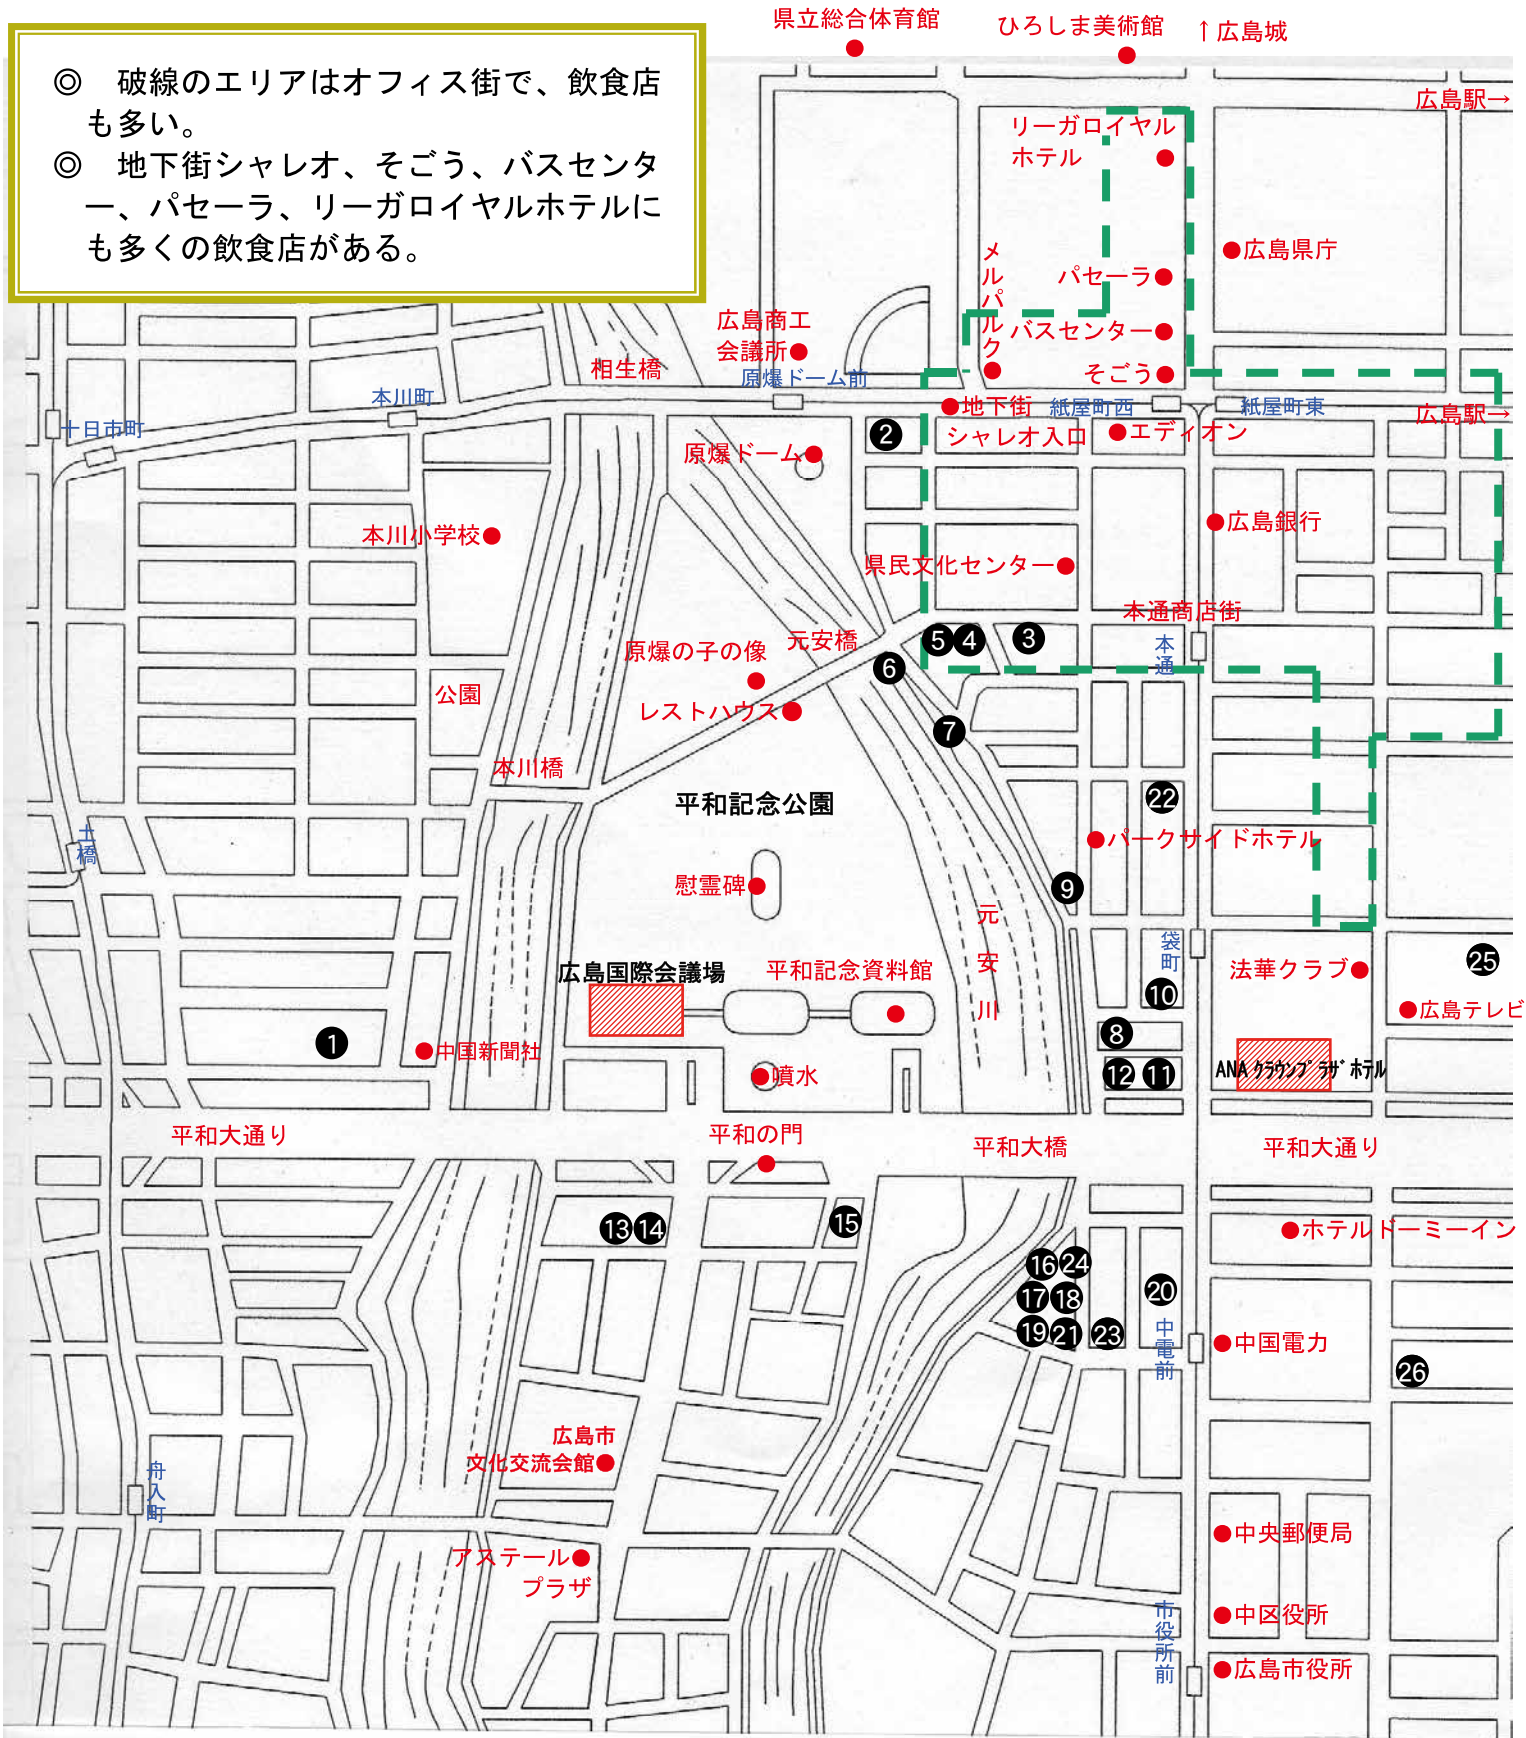

# 学会場周辺ランチマップ

広島大学耳鼻咽喉科監修

- ◎ 破線のエリアはオフィス街で、飲食店も多い。
- ◎ 地下街シャレオ、そごう、バスセンター、パセーラ、リーガロイヤルホテルにも多くの飲食店がある。

地図番号	店名	ランチタイム営業時間 (または終日の営業時間)	店休日	電話	住所	得意メニュー／特記事項
1	懐石わたなべ	12:00 ~ 14:00	水曜日(祝日は営業)	082-503-7228	中区土橋 6-14	懐石・会席料理／予約制・コースのみ、店内禁煙
2	握手カフェ	10:00 ~ 21:00		082-569-6802	中区大手町 1-2-1	カフェ／おりづるタワー内
3	月あかり	11:30 ~ 14:00	火曜日	082-545-7777	中区大手町 1-8-9	居酒屋、あなごめし／禁煙
4	えこ臍眞	11:30 ~ 14:00	月曜日	082-545-3655	中区大手町 1-7-20 小松ビル 1F	カキフライ定食、和食、居酒屋、魚介料理・海鮮料理／昼は禁煙
5	お好み焼 長田屋	11:00 ~	毎週火曜日・第4水曜日	082-247-0787	中区大手町 1-7-19 重石ビル 1F	お好み焼き、鉄板焼き
6	Caffe Ponte	平日 10:00 ~ 22:00 土日祝 8:00 ~ 22:00	なし	082-247-7471	中区大手町 1-9-21	イタリアン、カフェ／元安橋東詰 河川緑地
7	船 かなわ	11:00 ~ (14:30 L.O.)	不定休	082-241-7416	中区大手町 1丁目地先	かき、懐石・会席料理、郷土料理
8	つるま	11:30 ~ (13:00 L.O.)	日曜日	082-246-3117	中区大手町 2-11-25	懐石・会席料理／要予約
9	モダンビストロ ラ・ヴァーグ	11:30 ~ (14:00 L.O.)	不定休	082-247-0989	中区大手町 2-5-11	ビストロ、ワインバー
10	コメダ珈琲店 広島大手町店	7:00 ~ 23:00	無休	082-246-3908	中区大手町 2-8-5 1F	コーヒー専門店、喫茶店
11	スターバックスコーヒー NHK広島ビル店	7:30 ~ 21:00 土 8:30 ~ 20:00	不定休	082-240-1136	中区大手町 2-11-10 NHK広島放送センタービル 2F	コーヒー専門店、カフェ、洋菓子
12	おにぎり仁多屋	10:00 ~ 20:00 土 9:00 ~ 20:00	無休	082-546-0144	中区大手町 2-11-15	おにぎり
13	旬菜工房 茶里	11:30 ~ 14:30	日曜日	082-246-8672	中区中島町 2-5	家庭料理／昼は店内禁煙、予約不可
14	みっちゃん 横川店分家	11:00 ~ 22:00	月曜日	082-241-4980	中区中島町 2-4	お好み焼き
15	リストランテ・マリオ	11:30 ~ 14:30 土 11:30 ~ 15:00	無休	082-248-4956	中区中島町 4-11	イタリアン、パスタ
16	トラットリア ヴィアーレ	11:30 ~ (14:00 L.O.)	都合により休業日あり	082-244-3069	中区大手町 3-3-1 ホテルサンルート広島 15F	イタリアン／事前に予約または空席の確認を
17	極 大手町店	11:30 ~ 14:00	土曜日、日曜日、祝祭日	082-541-5855	中区大手町 3-3-5	そば、うどん
18	こひなた	11:30 ~ 14:00	第一月曜日	082-246-7054	中区大手町 3-3-6	お好み焼き、鉄板焼き、居酒屋
19	Comon (小紋)	11:30 ~ 13:30	日曜日	082-258-4649	中区大手町 3-3-7	ドイツ料理、ダイニングバー／土曜日はランチなし
20	汁なし担担麺 くいまつ 中電前店	11:00 ~ 15:00	日曜日	082-546-9202	中区大手町 3-1-7	汁なし担々麺
21	汁なし担担麺専門 キング軒 大手町本店	11:00 ~ 15:00	日曜日	082-249-3646	中区大手町 3-3-14	汁なし担々麺
22	板蕎麦 香り家	11:00 ~ 16:00	年始・夏季	082-247-2490	中区大手町 2-7-27	そば
23	花ちゃん	11:00 ~ (14:00 L.O.)	日曜、祝日 ※5/20(土)休み	082-245-5888	中区大手町 3-2-15	お好み焼き
24	まぜ麺 おつくん堂	月~土 11:00 ~ 23:00 日・祝 11:00 ~ 21:00		082-246-1377	中区大手町 3-3-3 さんさんビル 1F	ラーメン、つけ麺、居酒屋
25	太閤うどん 中町店	11:00 ~ (14:45 L.O.)	月曜日、毎月末日	082-258-3447	中区中町 6-30 広テレプラザ 1F	うどん
26	nandi	11:00 ~ 22:00 木 11:00 ~ 17:00	月曜日	082-249-4511	中区小町 6-20	インドカレー